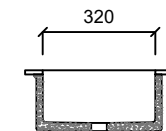

BLOCK XI\_2  
1400 x 300 x 118 (+12)

BLOCK XII\_2  
1790 x 300 x 118 (+12)

BLOCK XII\_3  
1790 x 300 x 118 (+12)

BLOCK XIII \*  
400 x 300 x 118 (+12)

BLOCK XIV \*  
800 x 250 x 118 (+12)

## OVAL-ALTAAT

OVAL I  
400 x 260 x 118 (+12)

OVAL II  
490 x 320 x 143 (+12)

OVAL III  
600 x 400 x 173 (+12)

## PYÖREÄT ALTAAT

ROUND I  
300 x 118 (+12)

ROUND II  
380 x 138 (+12)

## KEHTO-ALLAS

KEHTO  
485 x 320 x 138 (+12)  
TASSOSSA 505 X 320

SOFT BLOCK -altaat voidaan asentaa sekä tason päälle istuvaksi tai perinteisesti tason alapintaan.

SOFT BLOCK I  
400 x 300 x 130 (+12)

SOFT BLOCK II  
500 x 300 x 130 (+12)