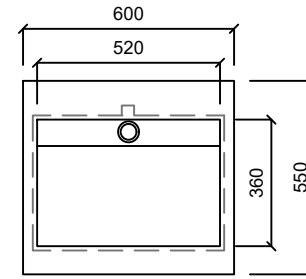

## BLOCK-ALTAAT \*)hiljattain lisätty

BLOCK I  
350 x 230 x 118 (+12)

BLOCK II  
480 x 230 x 118 (+12)

BLOCK III  
400 x 350 x 118 (+12)

BLOCK III K \*  
400 x 350 x 188 (+12)

BLOCK IV (KEITTIÖ)  
500 x 350 x 158 (+12)

BLOCK XI\_2  
1400 x 300 x 118 (+12)

BLOCK XII\_2  
1790 x 300 x 118 (+12)

BLOCK XII\_3  
1790 x 300 x 118 (+12)

BLOCK XIII \*  
400 x 300 x 118 (+12)

BLOCK XIV \*  
800 x 250 x 118 (+12)

## KEHTO-ALLAS

KEHTO  
485 x 320 x 138 (+12)  
TASSOSSA 505 X 320

SOFT BLOCK -altaat voidaan asentaa sekä tason päälle istuvaksi tai perinteisesti tason alapintaan.

SOFT BLOCK I  
400 x 300 x 130 (+12)

SOFT BLOCK II  
500 x 300 x 130 (+12)

EST100 1000x560x36 mm  
ESTEETTÖMÄÄN TILAAN

EST200 880x600x100 mm  
ESTEETTÖMÄÄN TILAAN

VIISTO I  
520 x 360 x 130  
TASO 600x550

VIISTO II  
1120 x 360 x 130

VIISTO III  
1720 x 360 x 130

VIISTO IV  
2320 x 360 x 130