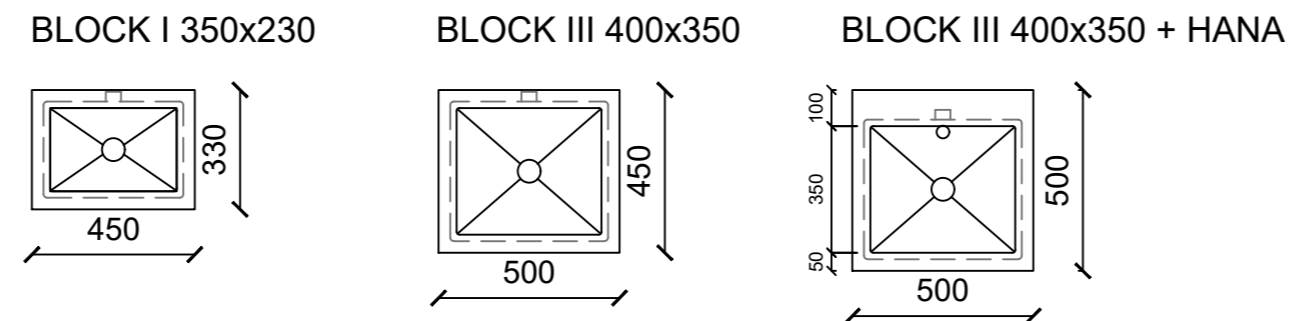

DURAT-ALLASKUVASTO

BLOCK-ALTAAT

- BLOCK I
350 x 230 x 118 (+12) 
- BLOCK II
480 x 230 x 118 (+12) 
- BLOCK III
400 x 350 x 118 (+12) 
- BLOCK IV (KITCHEN)
500 x 350 x 158 (+12) 
- BLOCK V
500 x 300 x 118 (+12) 
- BLOCK VI
500 x 350 x 118 (+12) 
- BLOCK VII
800 x 300 x 118 (+12) 
- BLOCK VIII
600 x 350 x 118 (+12) 
- BLOCK IX
600 x 400 x 118 (+12) 
- BLOCK X
1100 x 350 x 118 (+12) 
- BLOCK XIII
400 x 300 x 118 (+12) 

- SOFT BLOCK I
400 x 300 x 130 (+12)  
- SOFT BLOCK II
500 x 300 x 130 (+12) 
- BLOCK XI
1400 x 300 x 118 (+12) 
- BLOCK XI_2
1400 x 300 x 118 (+12) 
- BLOCK XII_2
1790 x 300 x 118 (+12) 
- BLOCK XII_3
1790 x 300 x 118 (+12) 
- KEHTO
485 x 320 x 138 (+12)
TASSOSSA 510 X 320   

TASON SUOSITELTU MINIMIKOKO SUHTEESSA ALTAAN KOKOON

ALTAAN PITUUS TAI LEVEYS + 100 mm

VIISTE-ALLASTASOT

- VIISTE I
520 x 360 x 130
TOP 600 x 550  
- VIISTE II
1120 x 360 x 130
TOP 1200 x 550  
- VIISTE III
1720 x 360 x 130
TOP 1800 x 550 
- VIISTE IV
2320 x 360 x 130
TOP 2400 x 550 

OVAL-ALTAAT

- OVAL I
400 x 260 x 118 (+12)  
- OVAL II
490 x 320 x 143 (+12)  
- OVAL III
600 x 400 x 173 (+12)  

ROUND-ALTAAT

- ROUND I
300 x 118 (+12)  
- ROUND II
380 x 138 (+12) 